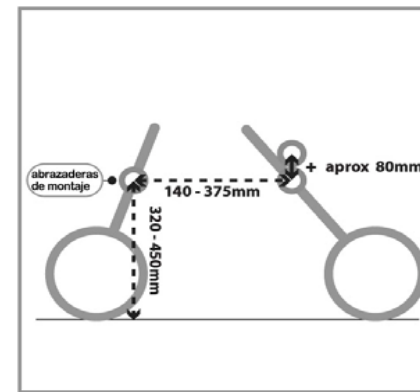

Buggypod io:

No acople el Buggypod alrededor de dos barras telescópicas paralelas, ya que pueden deslizarse o moverse entre ellas al plegar el cochecito (ej. Bebeconfort Loola). Si existen barras paralelas, se puede acoplar el soporte a una de las barras solo cuando exista un espacio mínimo de 2mm entre estas (ej. Mamas & Papas Pliiko).

En todo caso, el usuario deberá controlar que el acople del Buggypod no causa ninguna interferencia con el sistema de frenado o funcionamiento correcto de la silla.

Se debe verificar también que la posición de la barra de acople sea vertical (al verla de frente), de forma que tanto el soporte como el Buggypod permanezcan en esta posición también.

Se puede acoplar la abrazadera de montaje frontal en una posición ligeramente más alta que la trasera si esto ayuda a asegurar un mejor montaje. El resultado es que el asiento del Buggypod se inclina hacia atrás (como en muchos cochecitos) y en muchos casos mejora la posición de reclinado.

IMPORTANTE: El Buggypod debe probarse con el complemento con el que se desea utilizar para comprobar su compatibilidad (Capazo, Silla Gr. 0, etc). En ningún caso deberá acoplar el Buggypod si cree que puede interferir con el funcionamiento normal de la silla de paseo, con o sin algún complemento añadido, o si cree que no es seguro para los niños.

Puede serle útil ver imágenes del Buggypod acoplado a algunos modelos de sillas y cochecitos de paseo, puede consultarlas en el siguiente enlace: <http://www.buggypod.com/support_fitting.php>

Si tiene cualquier duda o consulta, llame a nuestro Servicio de Atención al Cliente al 938 113 313 y 938 949 867, o escriba a consultas@babyemporium.com