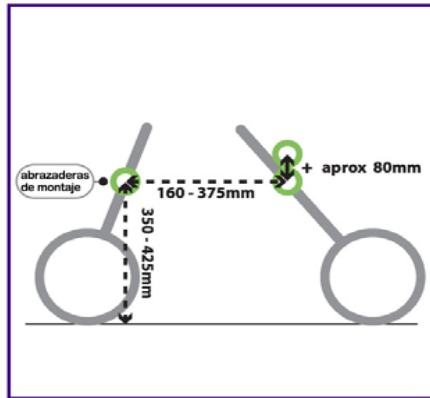

Buggypod Smorph 2: